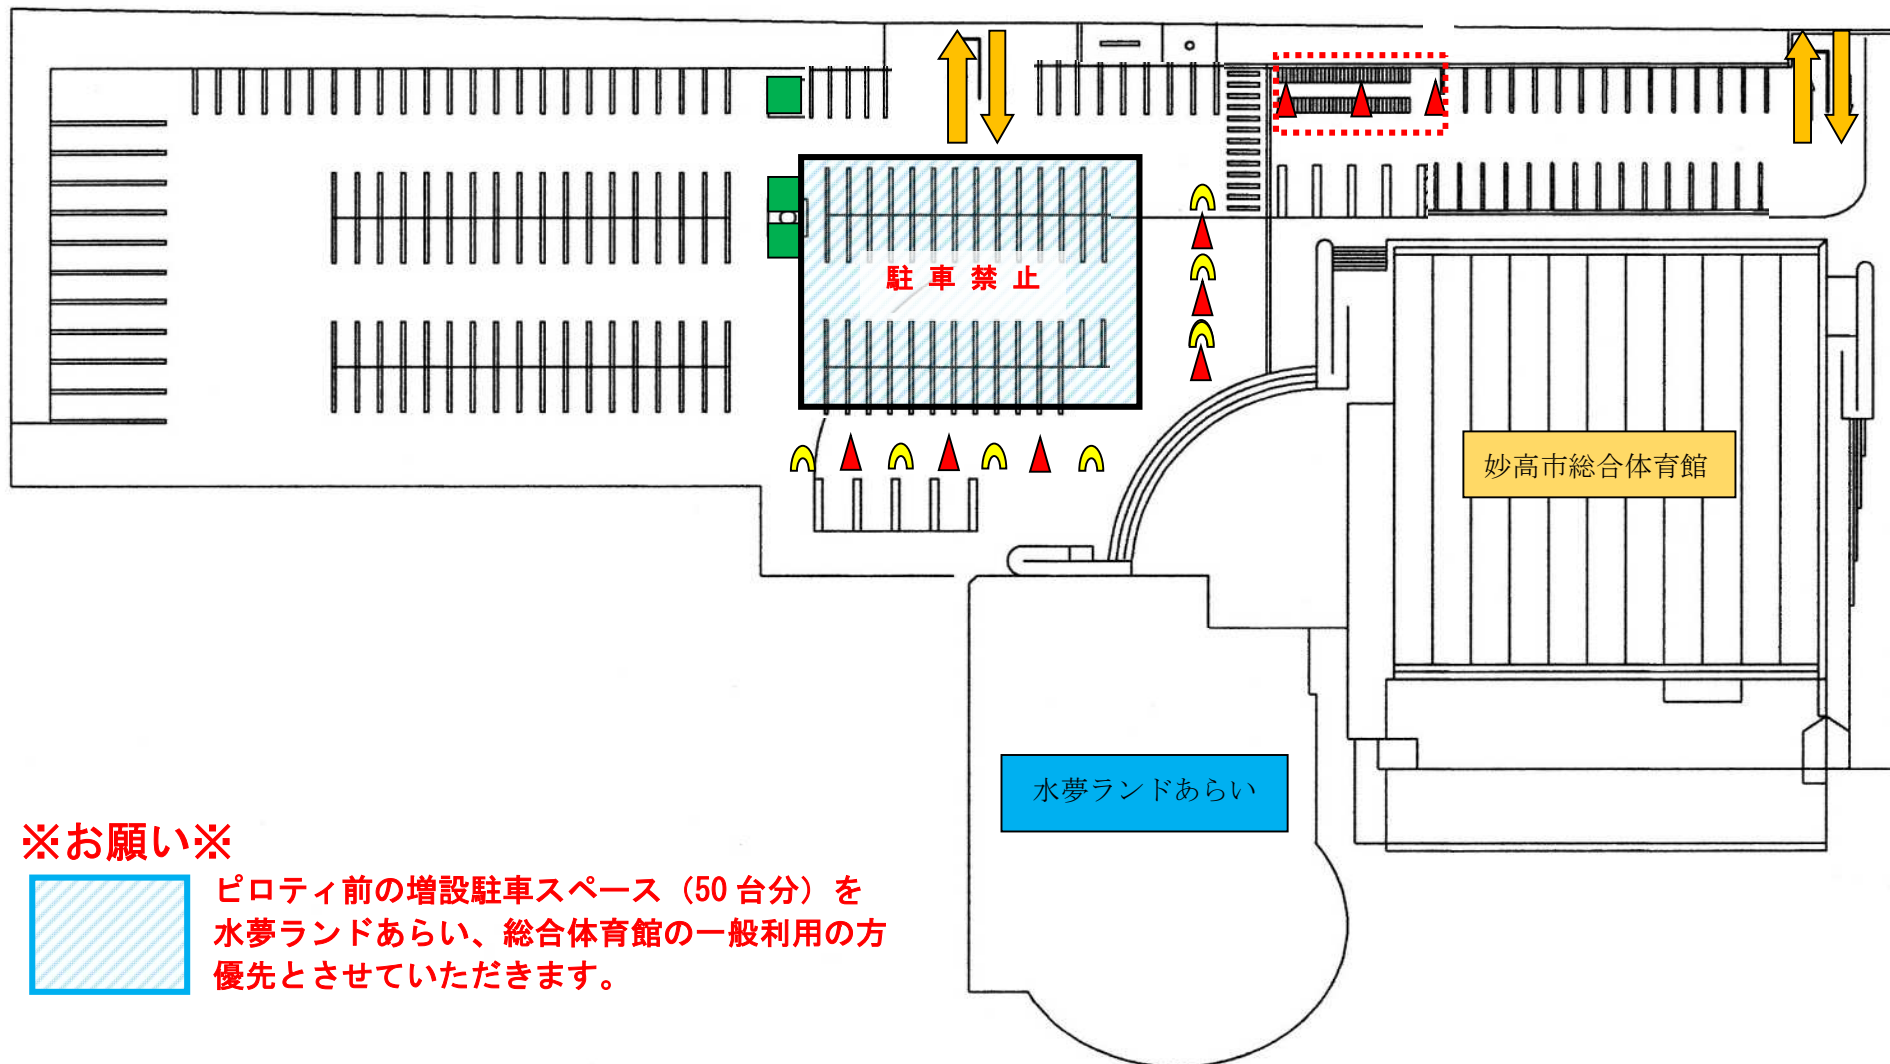

大会・イベント時の駐車スペースについて

※お願い※

プロティ前の増設駐車スペース（50台分）を水夢ランドあらい、総合体育館の一般利用の方優先とさせていただきます。

〈駐車台数内訳 全合計：197台〉

○バリアフリー駐車場…8台

○バス駐車場…10台

○一般駐車場…129台

○増設駐車場…50台

駐車場区画図